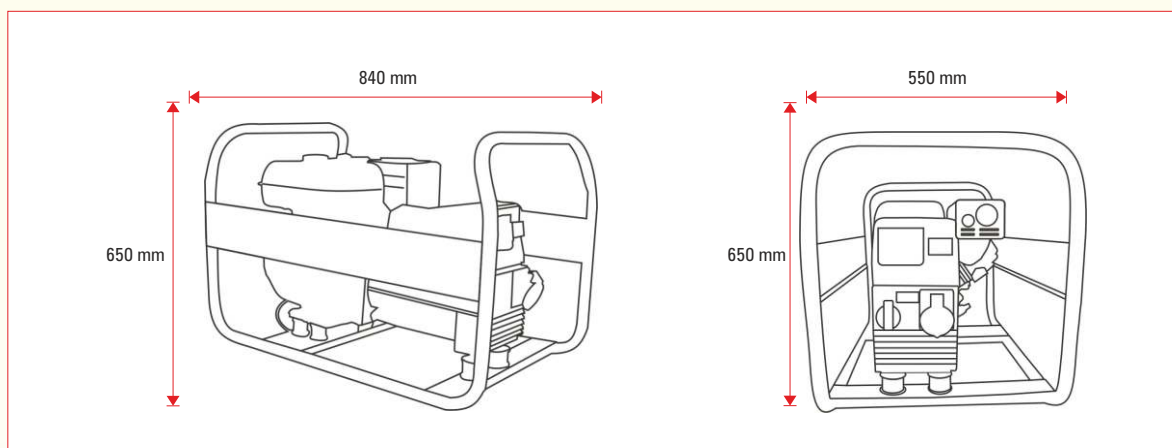

FIȘĂ TEHNICĂ

Generator portabil de curent trifazat ENERGY 6000 T

Caracteristici:		Energy 6000 T
COD		200006000
Putere generator	kVA	5,5
Curent alternator 230V / 400V	A	13,7 / 7,9
Factor putere cos φ		0,8
Acuratețe voltaj		± 6%
Motor Subaru		EX27
Putere motor	CP	9
Combustibil		benzină - 4 timpi
Caracteristici motor		3.000 rot/min., răcit cu aer
Tip ulei		SAE 10W-30, 20W, 30W
Tip bujie		NGK BR6HS
Capacitate cilindrică	cm³	265
Capacitate rezervor	l	6,1
Autonomie de funcționare	h	3,5
Nivel zgomot	dB	74
Consum la 75%	l/h	1,6
Dimensiuni Lxlxh	mm	840 x 550 x 650
Greutate	kg	65
Protecție		IP 21