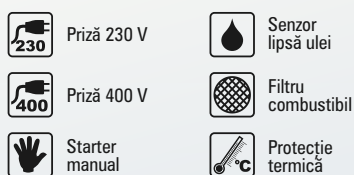

Dotări standard:

Interprima SRL

Șos. Iași - Tg. Frumos, km 7
Loc. Valea Lupului, Jud. Iași,
Cod poștal 707410
Tel: 0232 - 220018 • 261919
0332 - 101225 • 101226
Fax: 0232 - 222125
office@interprima.ro

Ne rezervăm dreptul modificării datelor tehnice fără a anunța în prealabil. Ilustrațiile au caracter informativ. Răspunderea materială pentru greșelile de tipar este exclusă. Citiți toate instrucțiunile din Manualul de utilizare. Pentru detalii vă rugăm să contactați reprezentantul de vânzări.