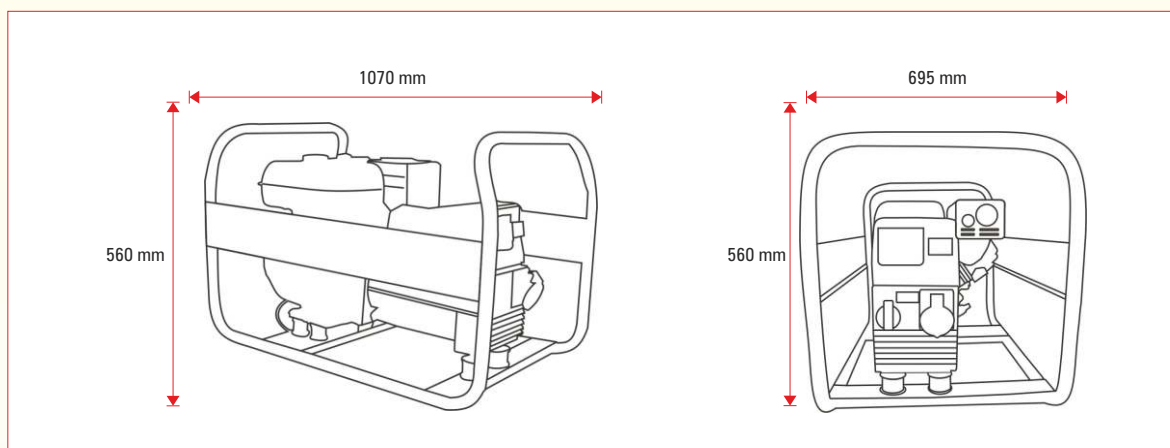

FIȘĂ TEHNICĂ

Generator portabil de curent monofazat ENERGY 10000 ME

Caracteristici:		Energy 10000 ME
COD		135010000
Putere generator	kVA	10
Curent alternator 230V	A	43,5
Factor putere cos φ		1
Acuratețe voltaj		± 6%
Motor Subaru		EH65
Putere motor	CP	20,5
Combustibil		benzină - 4 timpi
Caracteristici motor		3.000 rot/min., răcit cu aer
Tip ulei		SAE 10W - 30
Tip bujie		NGK BPR5ES
Capacitate cilindrică	cm³	639
Capacitate rezervor	l	20
Autonomie de funcționare	h	5
Nivel zgomot	dB	77
Consum la 75%	l/h	3,9
Dimensiuni LxIxh	mm	1070 x 695 x 560
Greutate	kg	139
Protecție		IP 23